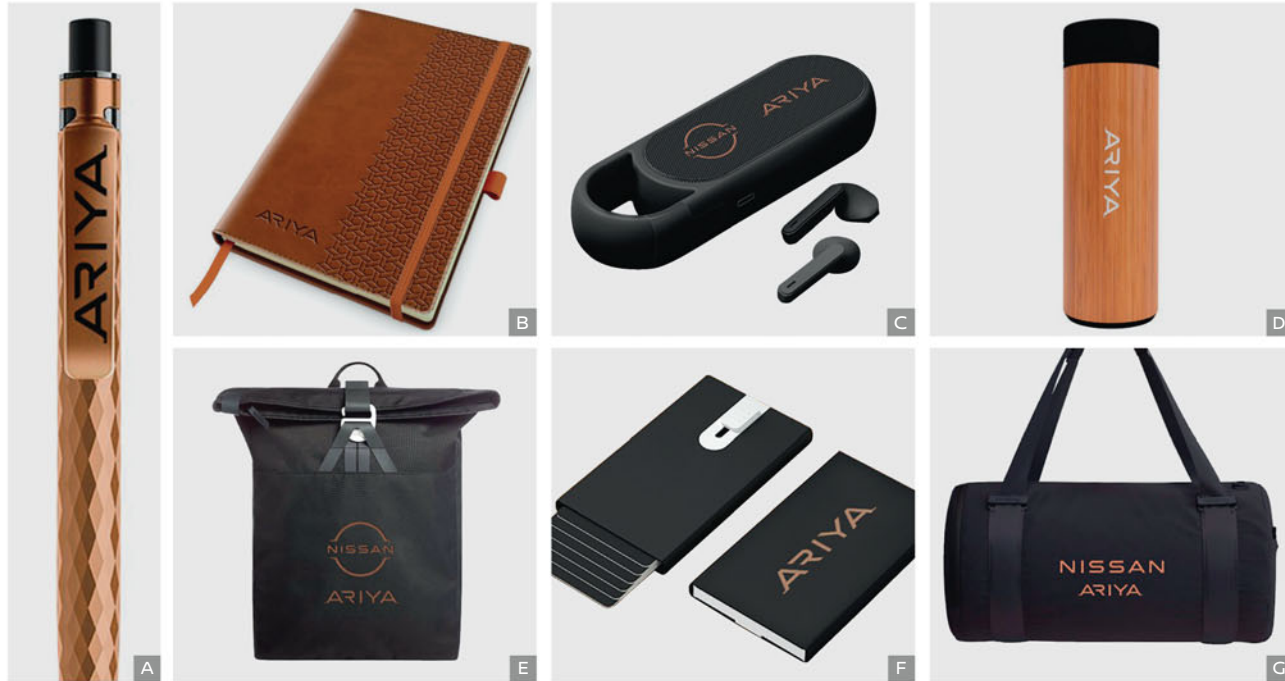

Merchandise*

- A - ARIYA pen
- B - TORINO PU notitieboek
- C - Fuse-luidspreker met oordopjes
- D - Bamboe thermoskan
- E - Loft rugzak
- F - RFID-telefoonkaarthouder
- G - Nota tas

*Het productassortiment kan wijzigen. De de getoonde producten vertegenwoordigen een klein deel van het gehele assortiment. Afbeeldingen kunnen afwijken van de daadwerkelijke specificaties.