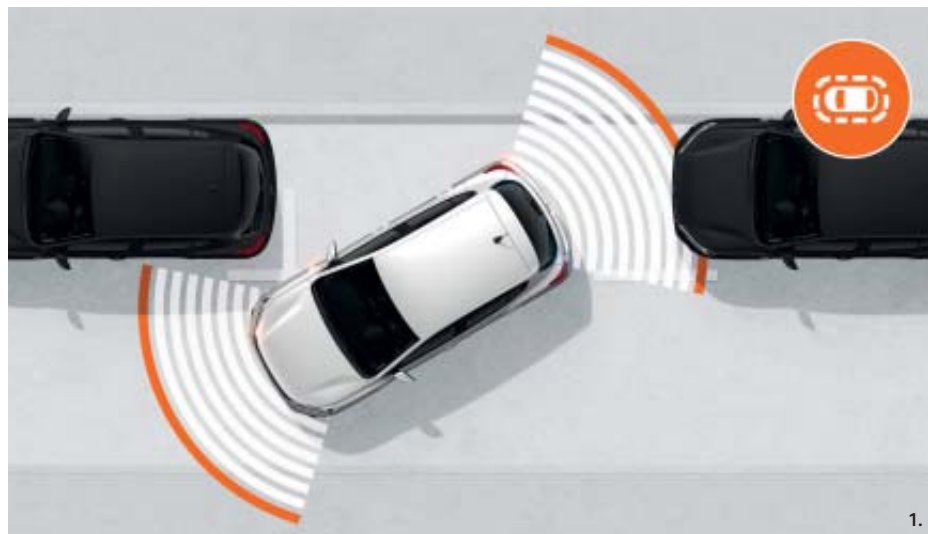

3. Fietsendrager Expert 80 op dakdragers. Hiermee kan je de fiets gemakkelijk en veilig vervoeren, zonder enige aanpassing.

4. 5. Sandero of Sandero Stepway aluminium dakdragers. Ze zijn gestroomlijnd, eenvoudig en snel te monteren, ideaal voor het vervoeren van een fietsenrek, skidrager of dakkoffer en vergroten het draagvermogen van het voertuig.

6. Snowpack skidrager. Neem je snowboards en ski's veilig mee op het dak van je voertuig. Eenvoudig te monteren, laden en lossen, ongeacht het weer.

WEES SERENE
IN ALLE
OMSTANDIGHEDEN

RIJ HULPSYSTEMEN

MANOEUVREER IN EEN OOGOPSLAG