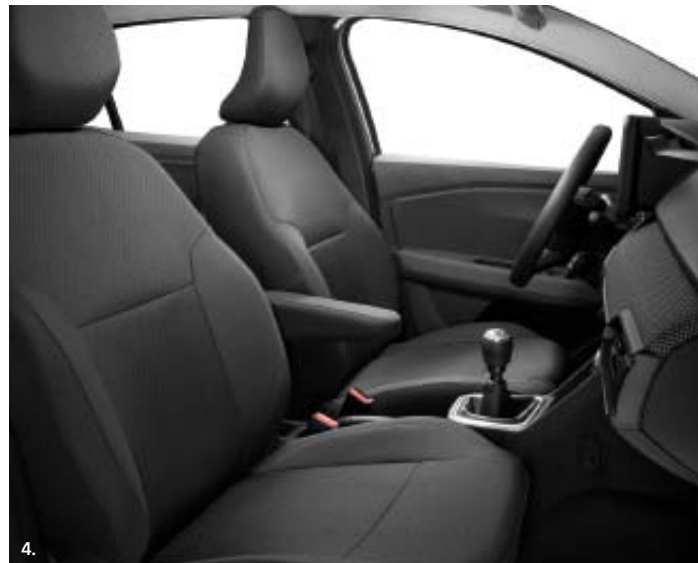

INTERIEUR

1.

2.

3.

4.

ALTIJD EEN SCHONE RUIMTE

Onze essentials om het interieur van je voertuig te beschermen en vuile voorwerpen te vervoeren.

1. EasyFlex modulaire kofferbakbescherming. Dek de volledige laadruimte af voor het vervoeren van grote voorwerpen. Hij is veelzijdig en waterdicht en kan gemakkelijk worden opgevouwen en uitgeklaapt om zich aan te passen aan de positie van de achterbank, zelfs als de bank is ingeklapt.